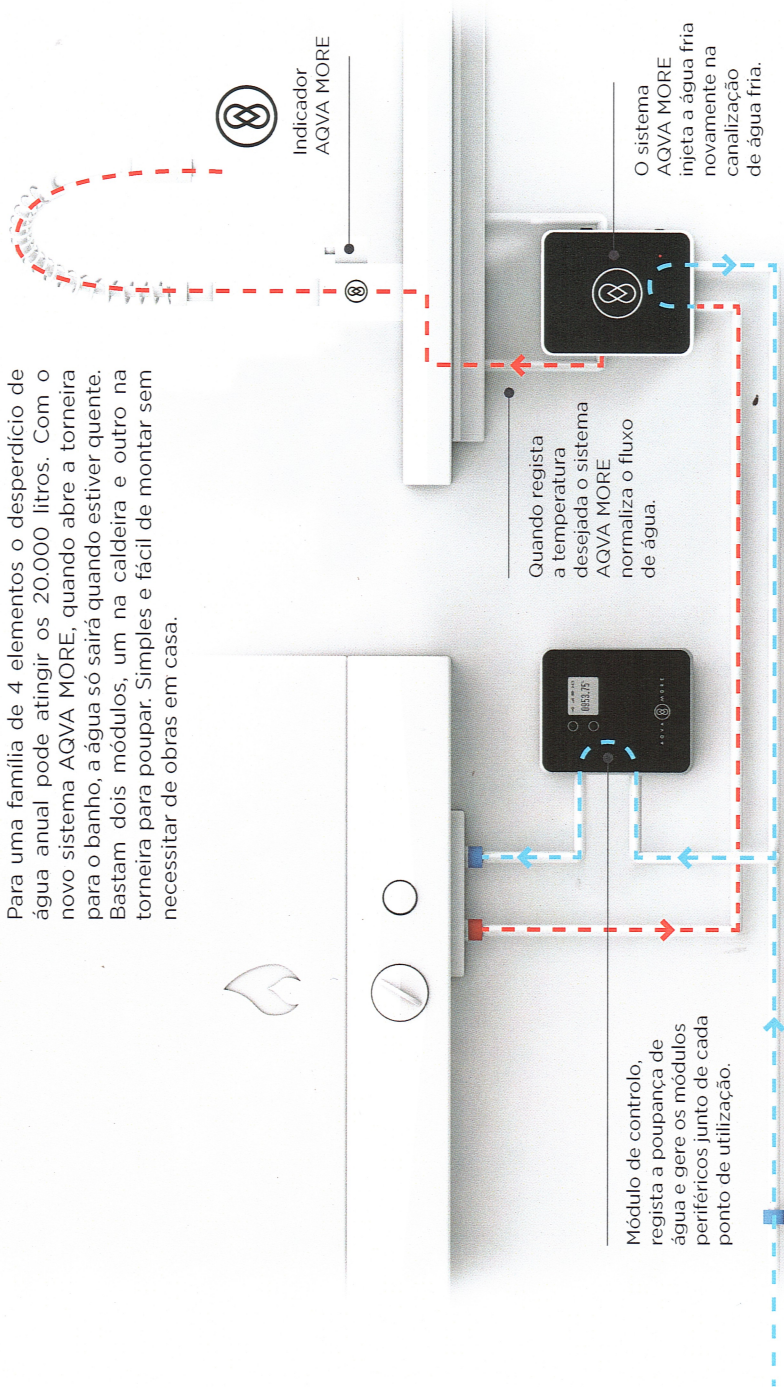

WATER SAVING SYSTEM

Para uma família de 4 elementos o desperdício de água anual pode atingir os 20.000 litros. Com o novo sistema AQVA MORE, quando abre a torneira para o banho, a água só sairá quando estiver quente. Bastam dois módulos, um na caldeira e outro na torneira para poupar. Simples e fácil de montar sem necessitar de obras em casa.